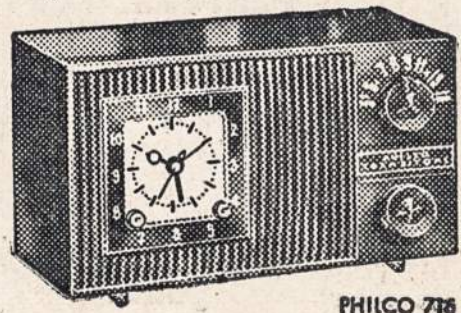

PHILCO 716

Priced so low you can buy two... one for yourself, and one as a gift. Precision electric clock and rich voiced radio. Wakes you up to music.

EASIEST TERMS!

PRE-CHRISTMAS
PHILCO TV AND
RADIO
SALE

$50.00
TRADE-IN
ALLOWANCE
for Your Old Radio or TV

As a special inducement for shopping early, Philco dealers have arranged this spectacular sale. It's your chance to get the biggest bonus trade-in allowance; don't miss it.